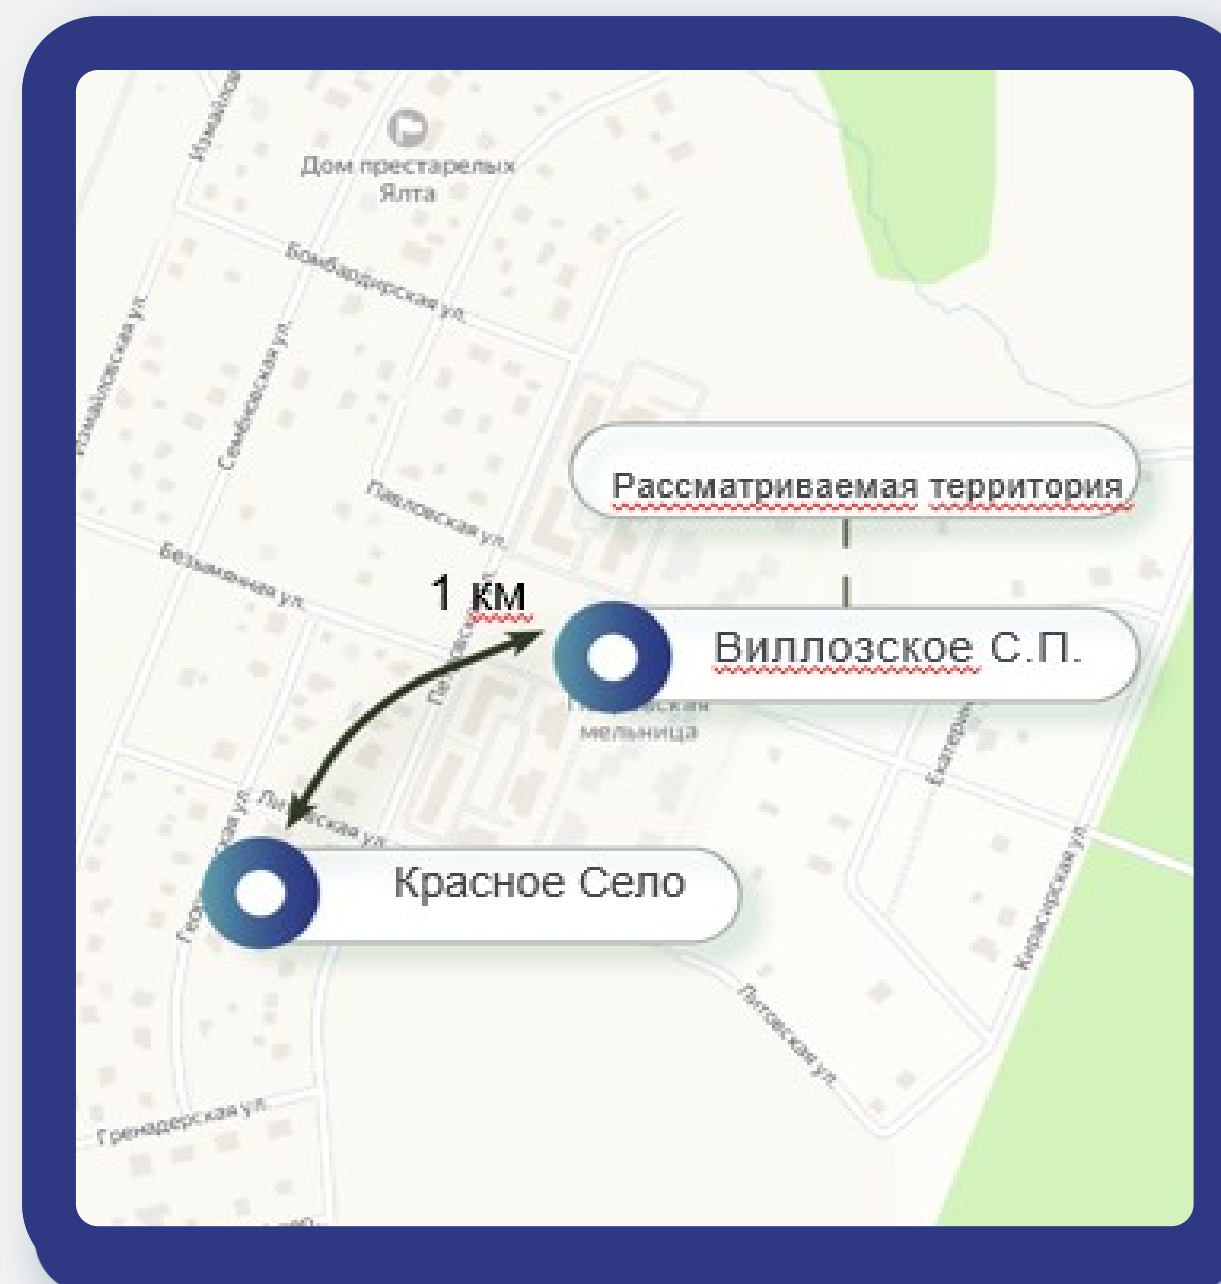

Предмет торгов: право заключения договора купли-продажи земельного участка с кадастровым номером 47:14:0000000:38101, площадью 15 536 кв.м, расположенного по адресу: Ленинградская область, Ломоносовский район, МО "Виллозское сельское поселение"

8(495)-221-70-04 invest@fondrt.ru

Схема расположения территории

8(495)-221-70-04 invest@fondrt.ru

Ломоно́совский муниципа́льный райо́н — муниципальное образование в западной части Ленинградской области. Единственное муниципальное образование в Ленинградской области, место нахождения органов местного самоуправления которого находится на территории другого субъекта Российской Федерации — во внутригородском муниципальном образовании Санкт-Петербурга Ломоносове.