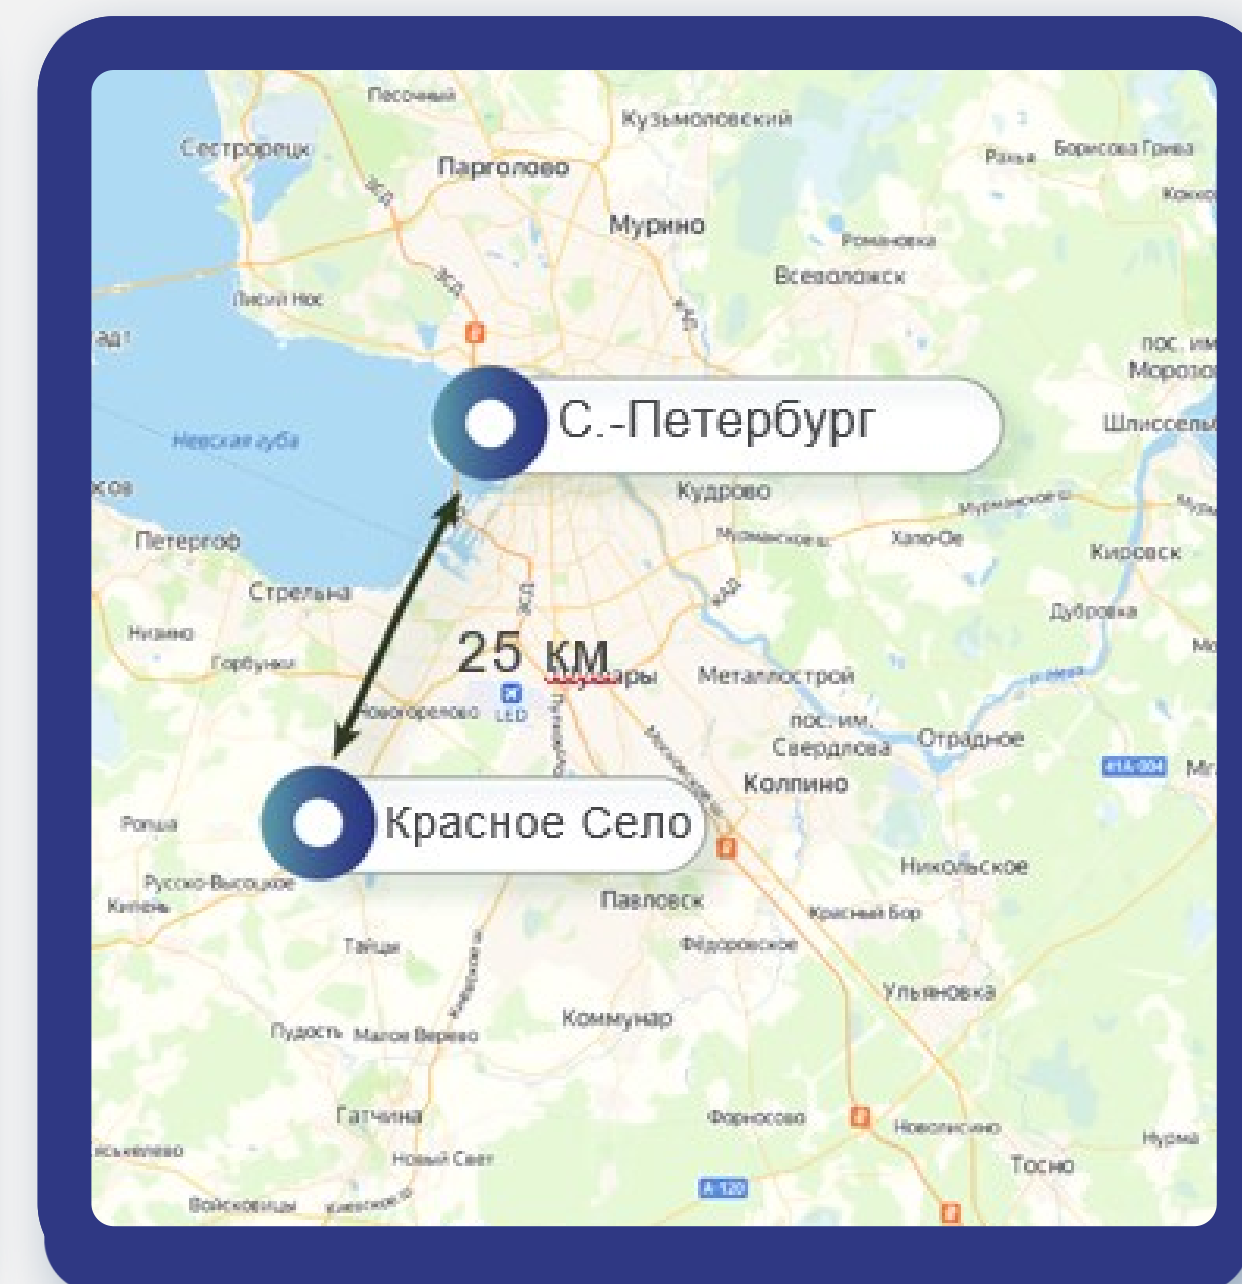

Предмет торгов: право заключения договора купли-продажи земельного участка с кадастровым номером 47:14:0000000:38101, площадью 15 536 кв.м, расположенного по адресу: Ленинградская область, Ломоносовский район, МО "Виллозское сельское поселение"

8(495)-221-70-04 invest@fondrt.ru

Схема расположения территории

8(495)-221-70-04 invest@fondrt.ru

Ломоно́совский муниципа́льный райо́н — муниципальное образование в западной части Ленинградской области. Единственное муниципальное образование в Ленинградской области, место нахождения органов местного самоуправления которого находится на территории другого субъекта Российской Федерации — во внутригородском муниципальном образовании Санкт-Петербурга Ломоносове.